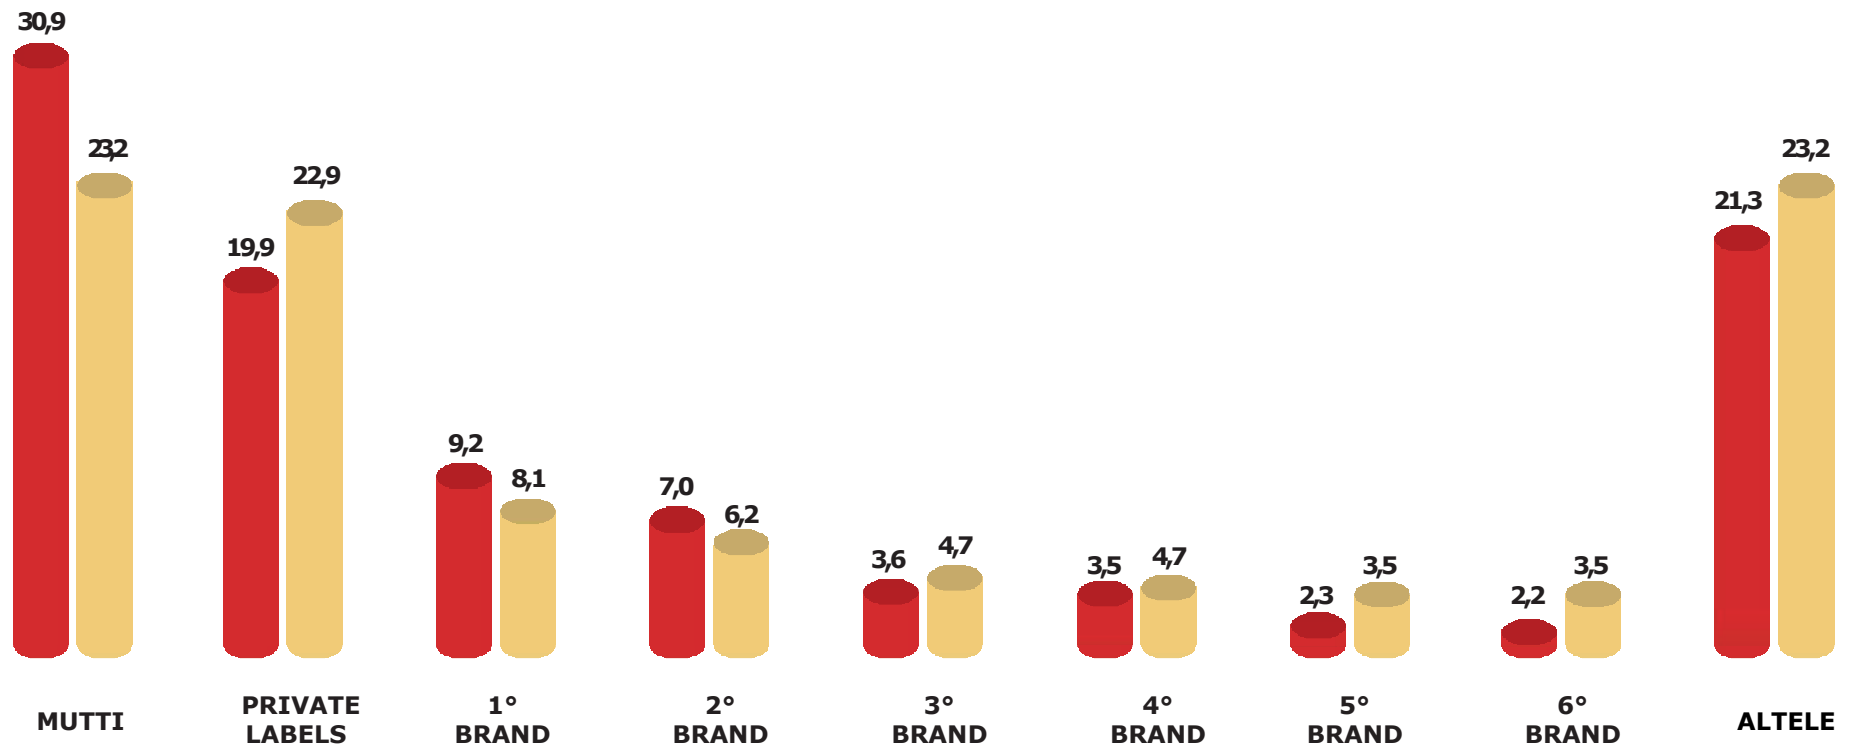

# PIAȚA DE ROȘII

Valoare și Volum

Tot Italy Hyper + Super + SSS (JAN 19 - DEC 19)

VALOARE

VOLUM